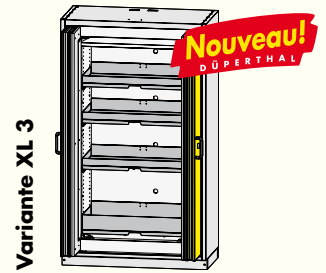

PREMIUM line du premier coup d'œil

1.2

PREMIUM XL

avec étagères coulissantes

Type 90

Variante XL 1

Largeur 1195 mm
page 35

Variante XL 2

Largeur 1195 mm
page 35

Variante XL 3

Largeur 1195 mm
page 36

avec étagères coulissantes et paroi de séparation centrale

Type 90

Variante XL 4

Largeur 1195 mm
page 36

Variante XL 5

Largeur 1195 mm
page 36

Variante XL 6

Largeur 1195 mm
page 37

avec étagères coulissantes, étagères et paroi de séparation centrale

Type 90

Variante XL 7

Largeur 1195 mm
page 37

Variante XL 8

Largeur 1195 mm
page 37

Variante XL 9

Largeur 1195 mm
page 38

avec étagères avec/sans paroi de séparation centrale

Type 90

Variante XL 10

Largeur 1195 mm
page 44

Variante XL 11