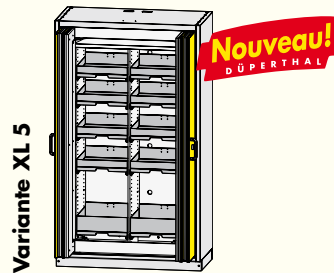

PREMIUM line du premier coup d'œil

1.2

PREMIUM XL

avec étagères coulissantes

Type 90

Variante XL 1

Largeur 1195 mm
page 35

Variante XL 2

Largeur 1195 mm
page 35

Variante XL 3

Largeur 1195 mm
page 36

avec étagères coulissantes et paroi de séparation centrale

Type 90

Variante XL 4

Largeur 1195 mm
page 36

Variante XL 5

Largeur 1195 mm
page 36

Variante XL 6

Largeur 1195 mm
page 37

avec étagères coulissantes, étagères et paroi de séparation centrale

Type 90

Variante XL 7

Largeur 1195 mm
page 37

Variante XL 8

Largeur 1195 mm
page 37

Variante XL 9

Largeur 1195 mm
page 38

avec étagères avec/sans paroi de séparation centrale

Type 90

Variante XL 10

Largeur 1195 mm
page 44

Variante XL 11