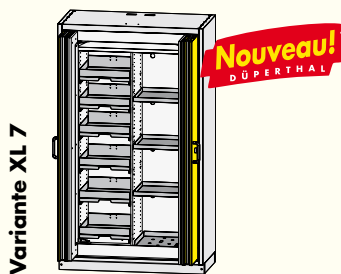

PREMIUM line du premier coup d'œil

1.2

PREMIUM XL

avec étagères coulissantes

Type 90

Variante XL 1

Largeur 1195 mm
page 35

Variante XL 2

Largeur 1195 mm
page 35

Variante XL 3

Largeur 1195 mm
page 36

avec étagères coulissantes et paroi de séparation centrale

Type 90

Variante XL 4

Largeur 1195 mm
page 36

Variante XL 5

Largeur 1195 mm
page 36

Variante XL 6

Largeur 1195 mm
page 37

avec étagères coulissantes, étagères et paroi de séparation centrale

Type 90

Variante XL 7

Largeur 1195 mm
page 37

Variante XL 8

Largeur 1195 mm
page 37

Variante XL 9

Largeur 1195 mm
page 38

avec étagères avec/sans paroi de séparation centrale

Type 90

Variante XL 10

Largeur 1195 mm
page 44

Variante XL 11