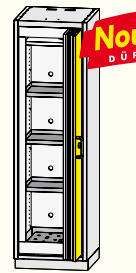

Nouveau!
DÜPERTHAL

Variante M 4

Largeur 595 mm
page 45