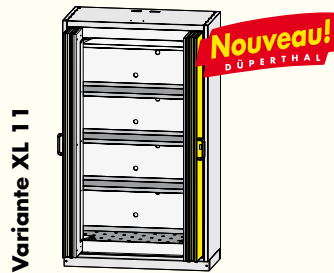

Largeur 1195 mm
page 37

Variante XL 9

Largeur 1195 mm
page 38

avec étagères avec/sans paroi de séparation centrale

Type 90

Variante XL 10

Largeur 1195 mm
page 44

Variante XL 11

Largeur 1195 mm
page 44

Etant donné que chaque armoire doit répondre à d'autres exigences, vous pouvez choisir aussi pour PREMIUM line l'équipement vous-même. Faites votre choix entre armoires de sécurités avec étagères ou étagères coulissantes. Voici un **sommaire des variantes possibles**.

PREMIUM M

avec étagères coulissantes ou étagères

Type 90

Nouveau!
DÜPERTHAL

Variante M 1

Largeur 595 mm
page 38

Nouveau!
DÜPERTHAL

Variante M 2