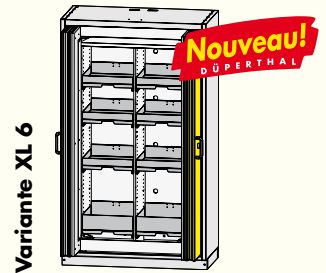

PREMIUM line du premier coup d'œil

1.2

PREMIUM XL

avec étagères coulissantes

Type 90

Variante XL 1

Largeur 1195 mm
page 35

Variante XL 2

Largeur 1195 mm
page 35

Variante XL 3

Largeur 1195 mm
page 36

avec étagères coulissantes et paroi de séparation centrale

Type 90

Variante XL 4

Largeur 1195 mm
page 36

Variante XL 5

Largeur 1195 mm
page 36

Variante XL 6

Largeur 1195 mm
page 37

avec étagères coulissantes, étagères et paroi de séparation centrale

Type 90

Variante XL 7

Largeur 1195 mm
page 37

Variante XL 8

Largeur 1195 mm
page 37

Variante XL 9

Largeur 1195 mm
page 38

avec étagères avec/sans paroi de séparation centrale

Type 90

Variante XL 10

Largeur 1195 mm
page 44

Variante XL 11