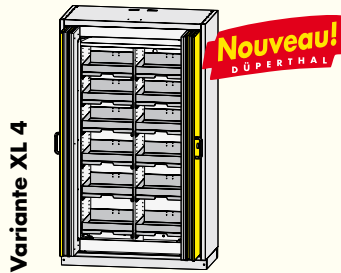

PREMIUM line du premier coup d'œil

1.2

PREMIUM XL

avec étagères coulissantes

Type 90

Variante XL 1

Largeur 1195 mm
page 35

Variante XL 2

Largeur 1195 mm
page 35

Variante XL 3

Largeur 1195 mm
page 36

avec étagères coulissantes et paroi de séparation centrale

Type 90

Variante XL 4

Largeur 1195 mm
page 36

Variante XL 5

Largeur 1195 mm
page 36

Variante XL 6

Largeur 1195 mm
page 37

avec étagères coulissantes, étagères et paroi de séparation centrale

Type 90

Variante XL 7

Largeur 1195 mm
page 37

Variante XL 8

Largeur 1195 mm
page 37

Variante XL 9

Largeur 1195 mm
page 38

avec étagères avec/sans paroi de séparation centrale

Type 90

Variante XL 10

Largeur 1195 mm
page 44

Variante XL 11