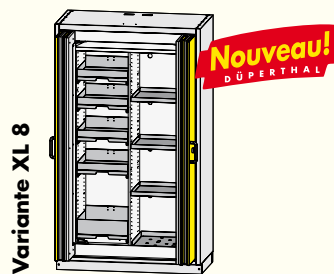

PREMIUM line du premier coup d'œil

1.2

PREMIUM XL

avec étagères coulissantes

Type 90

Variante XL 1

Largeur 1195 mm
page 35

Variante XL 2

Largeur 1195 mm
page 35

Variante XL 3

Largeur 1195 mm
page 36

avec étagères coulissantes et paroi de séparation centrale

Type 90

Variante XL 4

Largeur 1195 mm
page 36

Variante XL 5

Largeur 1195 mm
page 36

Variante XL 6

Largeur 1195 mm
page 37

avec étagères coulissantes, étagères et paroi de séparation centrale

Type 90

Variante XL 7

Largeur 1195 mm
page 37

Variante XL 8

Largeur 1195 mm
page 37

Variante XL 9

Largeur 1195 mm
page 38

avec étagères avec/sans paroi de séparation centrale

Type 90

Variante XL 10

Largeur 1195 mm
page 44

Variante XL 11