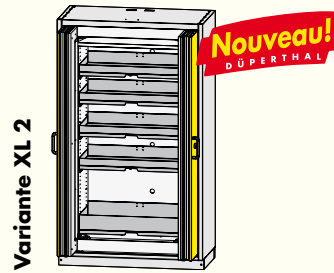

PREMIUM line du premier coup d'œil

1.2

PREMIUM XL

avec étagères coulissantes

Type 90

Variante XL 1

Largeur 1195 mm
page 35

Variante XL 2

Largeur 1195 mm
page 35

Variante XL 3

Largeur 1195 mm
page 36

avec étagères coulissantes et paroi de séparation centrale

Type 90

Variante XL 4

Largeur 1195 mm
page 36

Variante XL 5

Largeur 1195 mm
page 36

Variante XL 6

Largeur 1195 mm
page 37

avec étagères coulissantes, étagères et paroi de séparation centrale

Type 90

Variante XL 7

Largeur 1195 mm
page 37

Variante XL 8