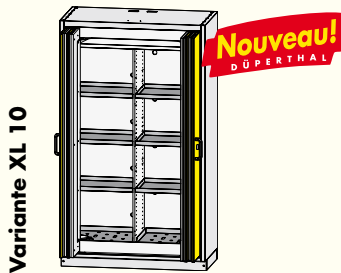

Largeur 1195 mm
page 37

Variante XL 9

Largeur 1195 mm
page 38

avec étagères avec/sans paroi de séparation centrale

Type 90

Variante XL 10

Largeur 1195 mm
page 44

Variante XL 11

Largeur 1195 mm
page 44

Etant donné que chaque armoire doit répondre à d'autres exigences, vous pouvez choisir aussi pour PREMIUM line l'équipement vous-même. Faites votre choix entre armoires de sécurités avec étagères ou étagères coulissantes. Voici un **sommaire des variantes possibles**.

PREMIUM M

avec étagères coulissantes ou étagères

Type 90

Nouveau!
DÜPERTHAL

Variante M 1

Largeur 595 mm
page 38

Nouveau!
DÜPERTHAL

Variante M 2