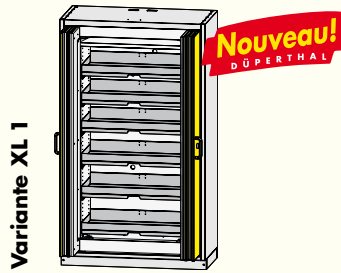

PREMIUM line du premier coup d'œil

1.2

PREMIUM XL

avec étagères coulissantes

Type 90

Variante XL 1

Largeur 1195 mm
page 35

Variante XL 2

Largeur 1195 mm
page 35

Variante XL 3

Largeur 1195 mm
page 36

avec étagères coulissantes et paroi de séparation centrale

Type 90

Variante XL 4

Largeur 1195 mm
page 36

Variante XL 5

Largeur 1195 mm
page 36

Variante XL 6

Largeur 1195 mm
page 37

avec étagères coulissantes, étagères et paroi de séparation centrale

Type 90

Variante XL 7

Largeur 1195 mm
page 37

Variante XL 8